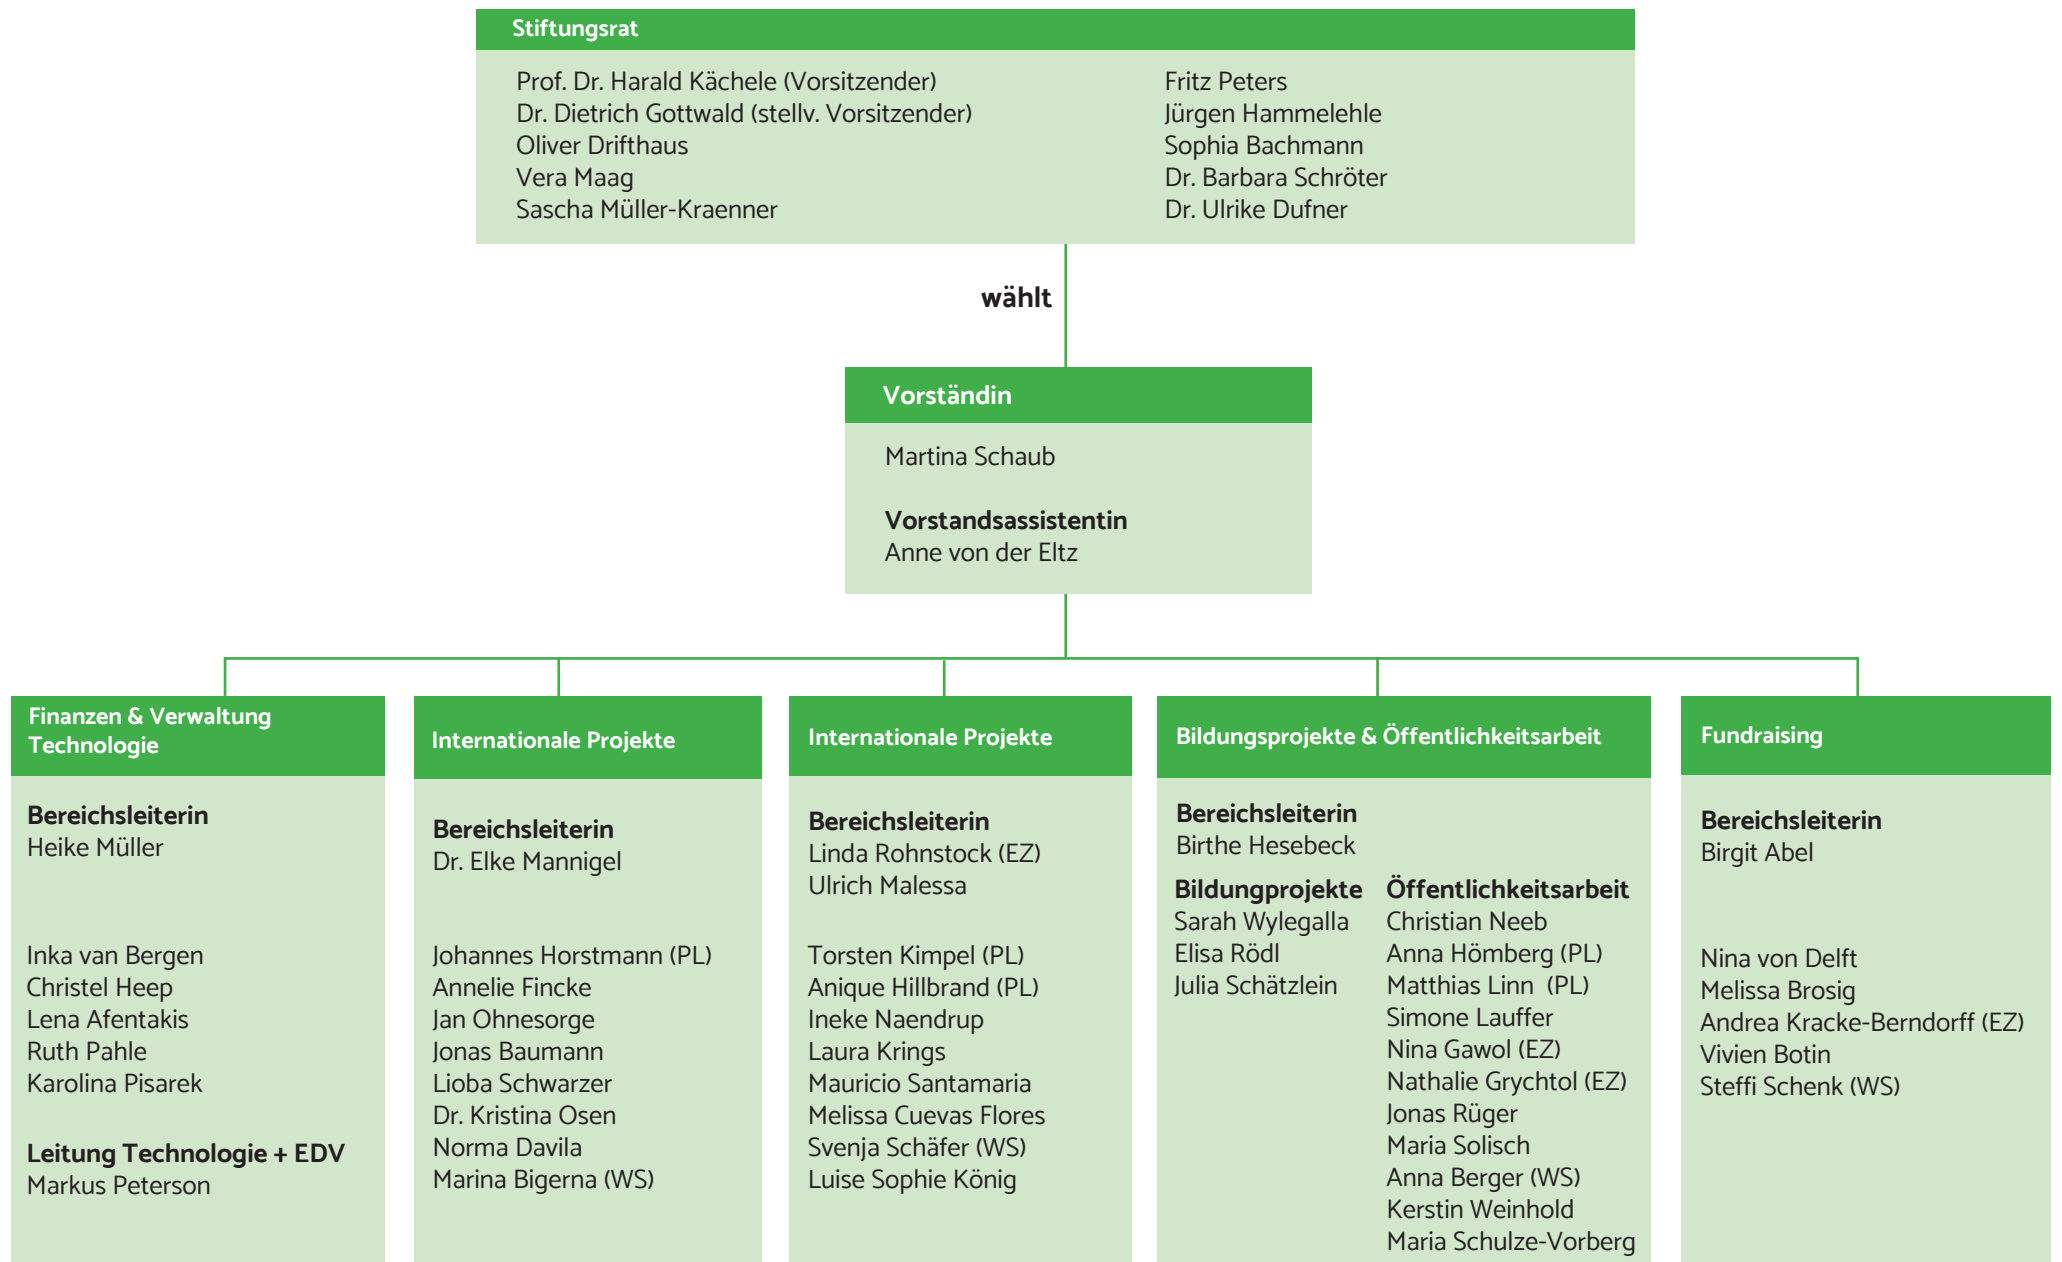

Organigramm der Tropenwaldstiftung OroVerde (Stand 03 / 2023)

Praktikant*innen und Mitarbeitende des Bundesfreiwilligendienstes (BFD) unterstützen die Teams.

EZ = Elternzeit, PL = Programmleitung, WS = Werkstudent*in