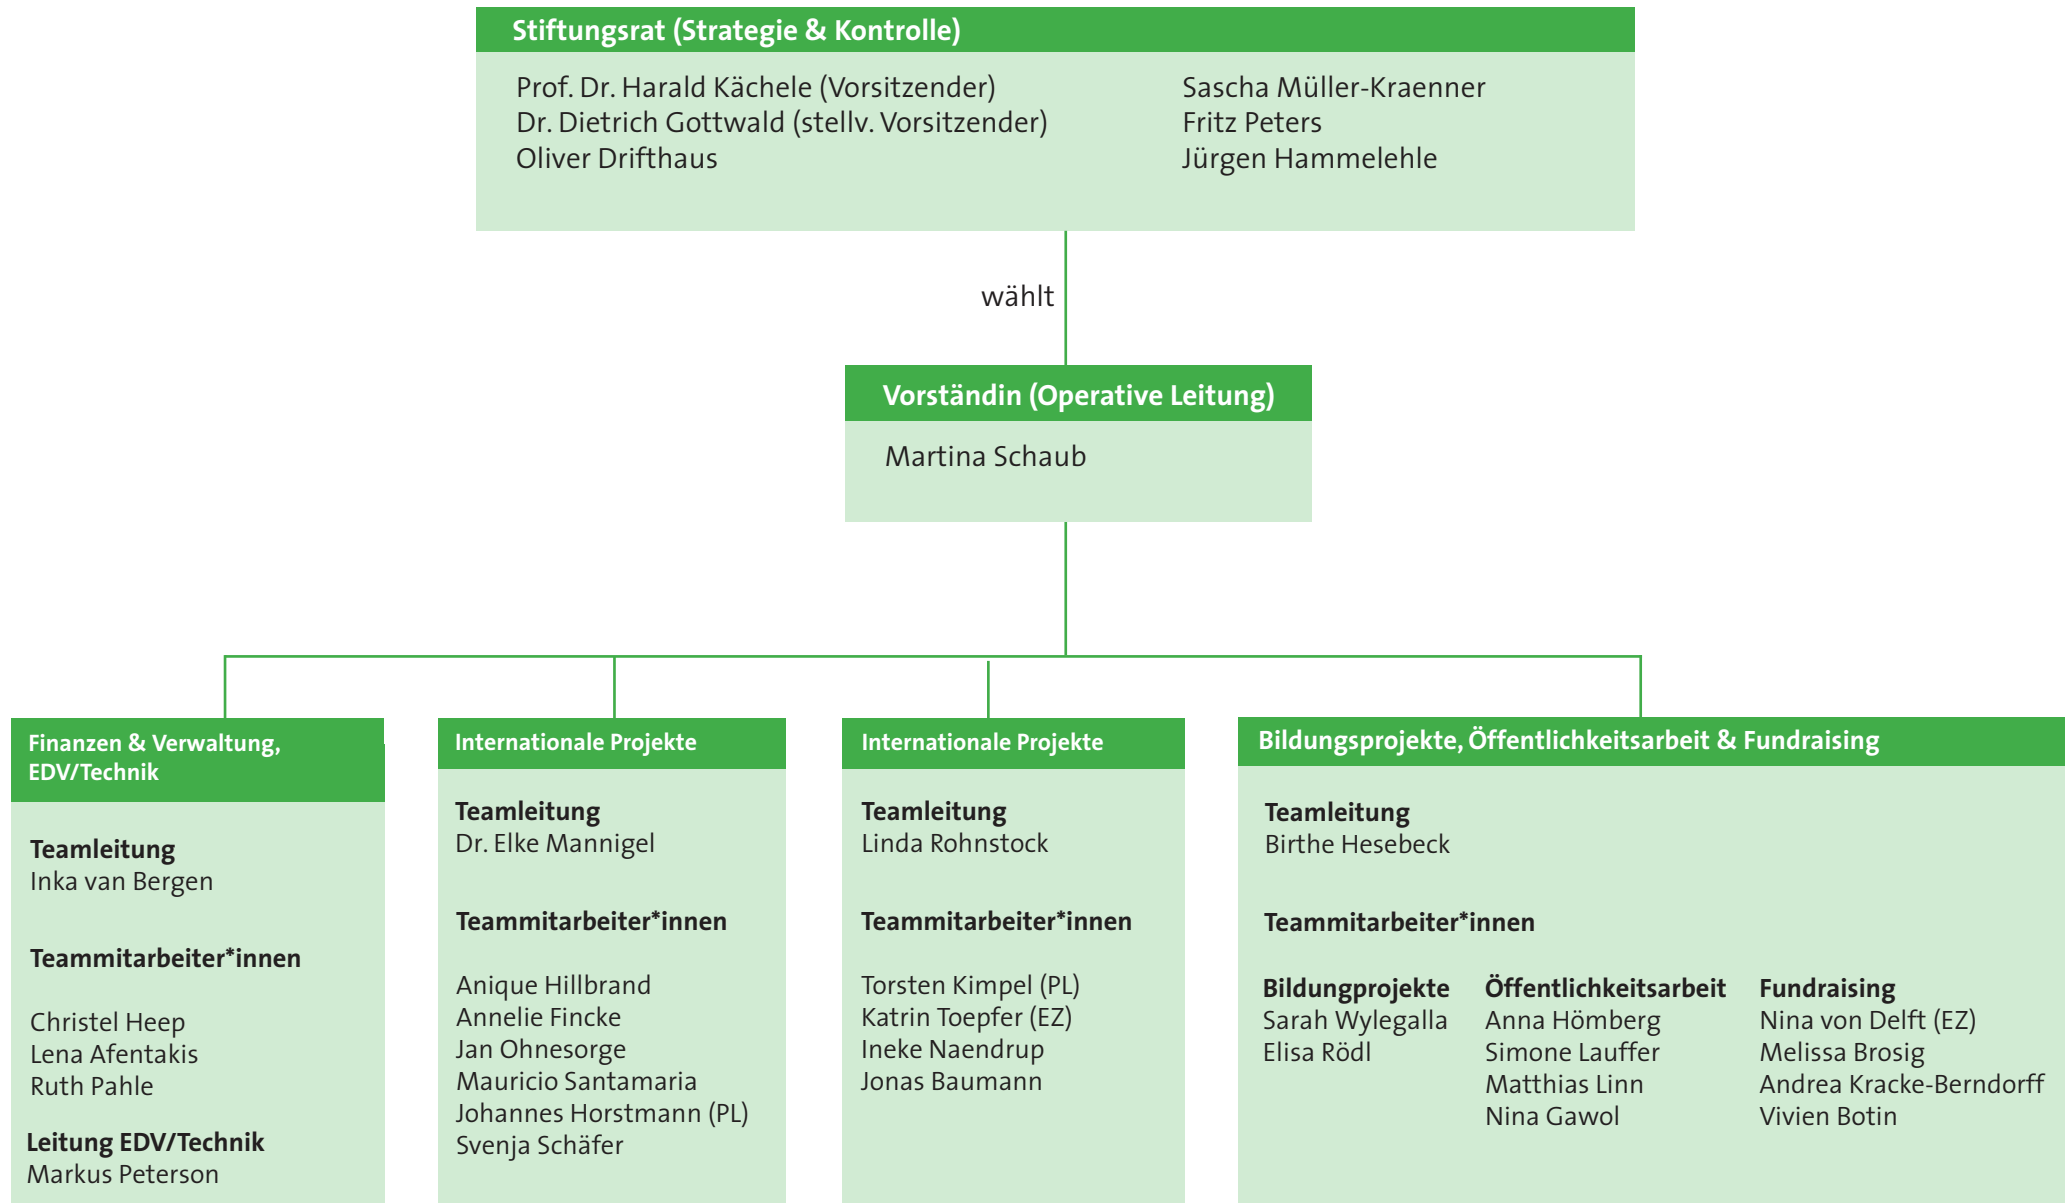

Organigramm der Tropenwaldstiftung OroVerde (Stand 1. Januar 2021)

Praktikant*innen und Mitarbeitende des Bundesfreiwilligendienstes (BFD) unterstützen die Teams. EZ = Elternzeit, PL = Projektleitung.